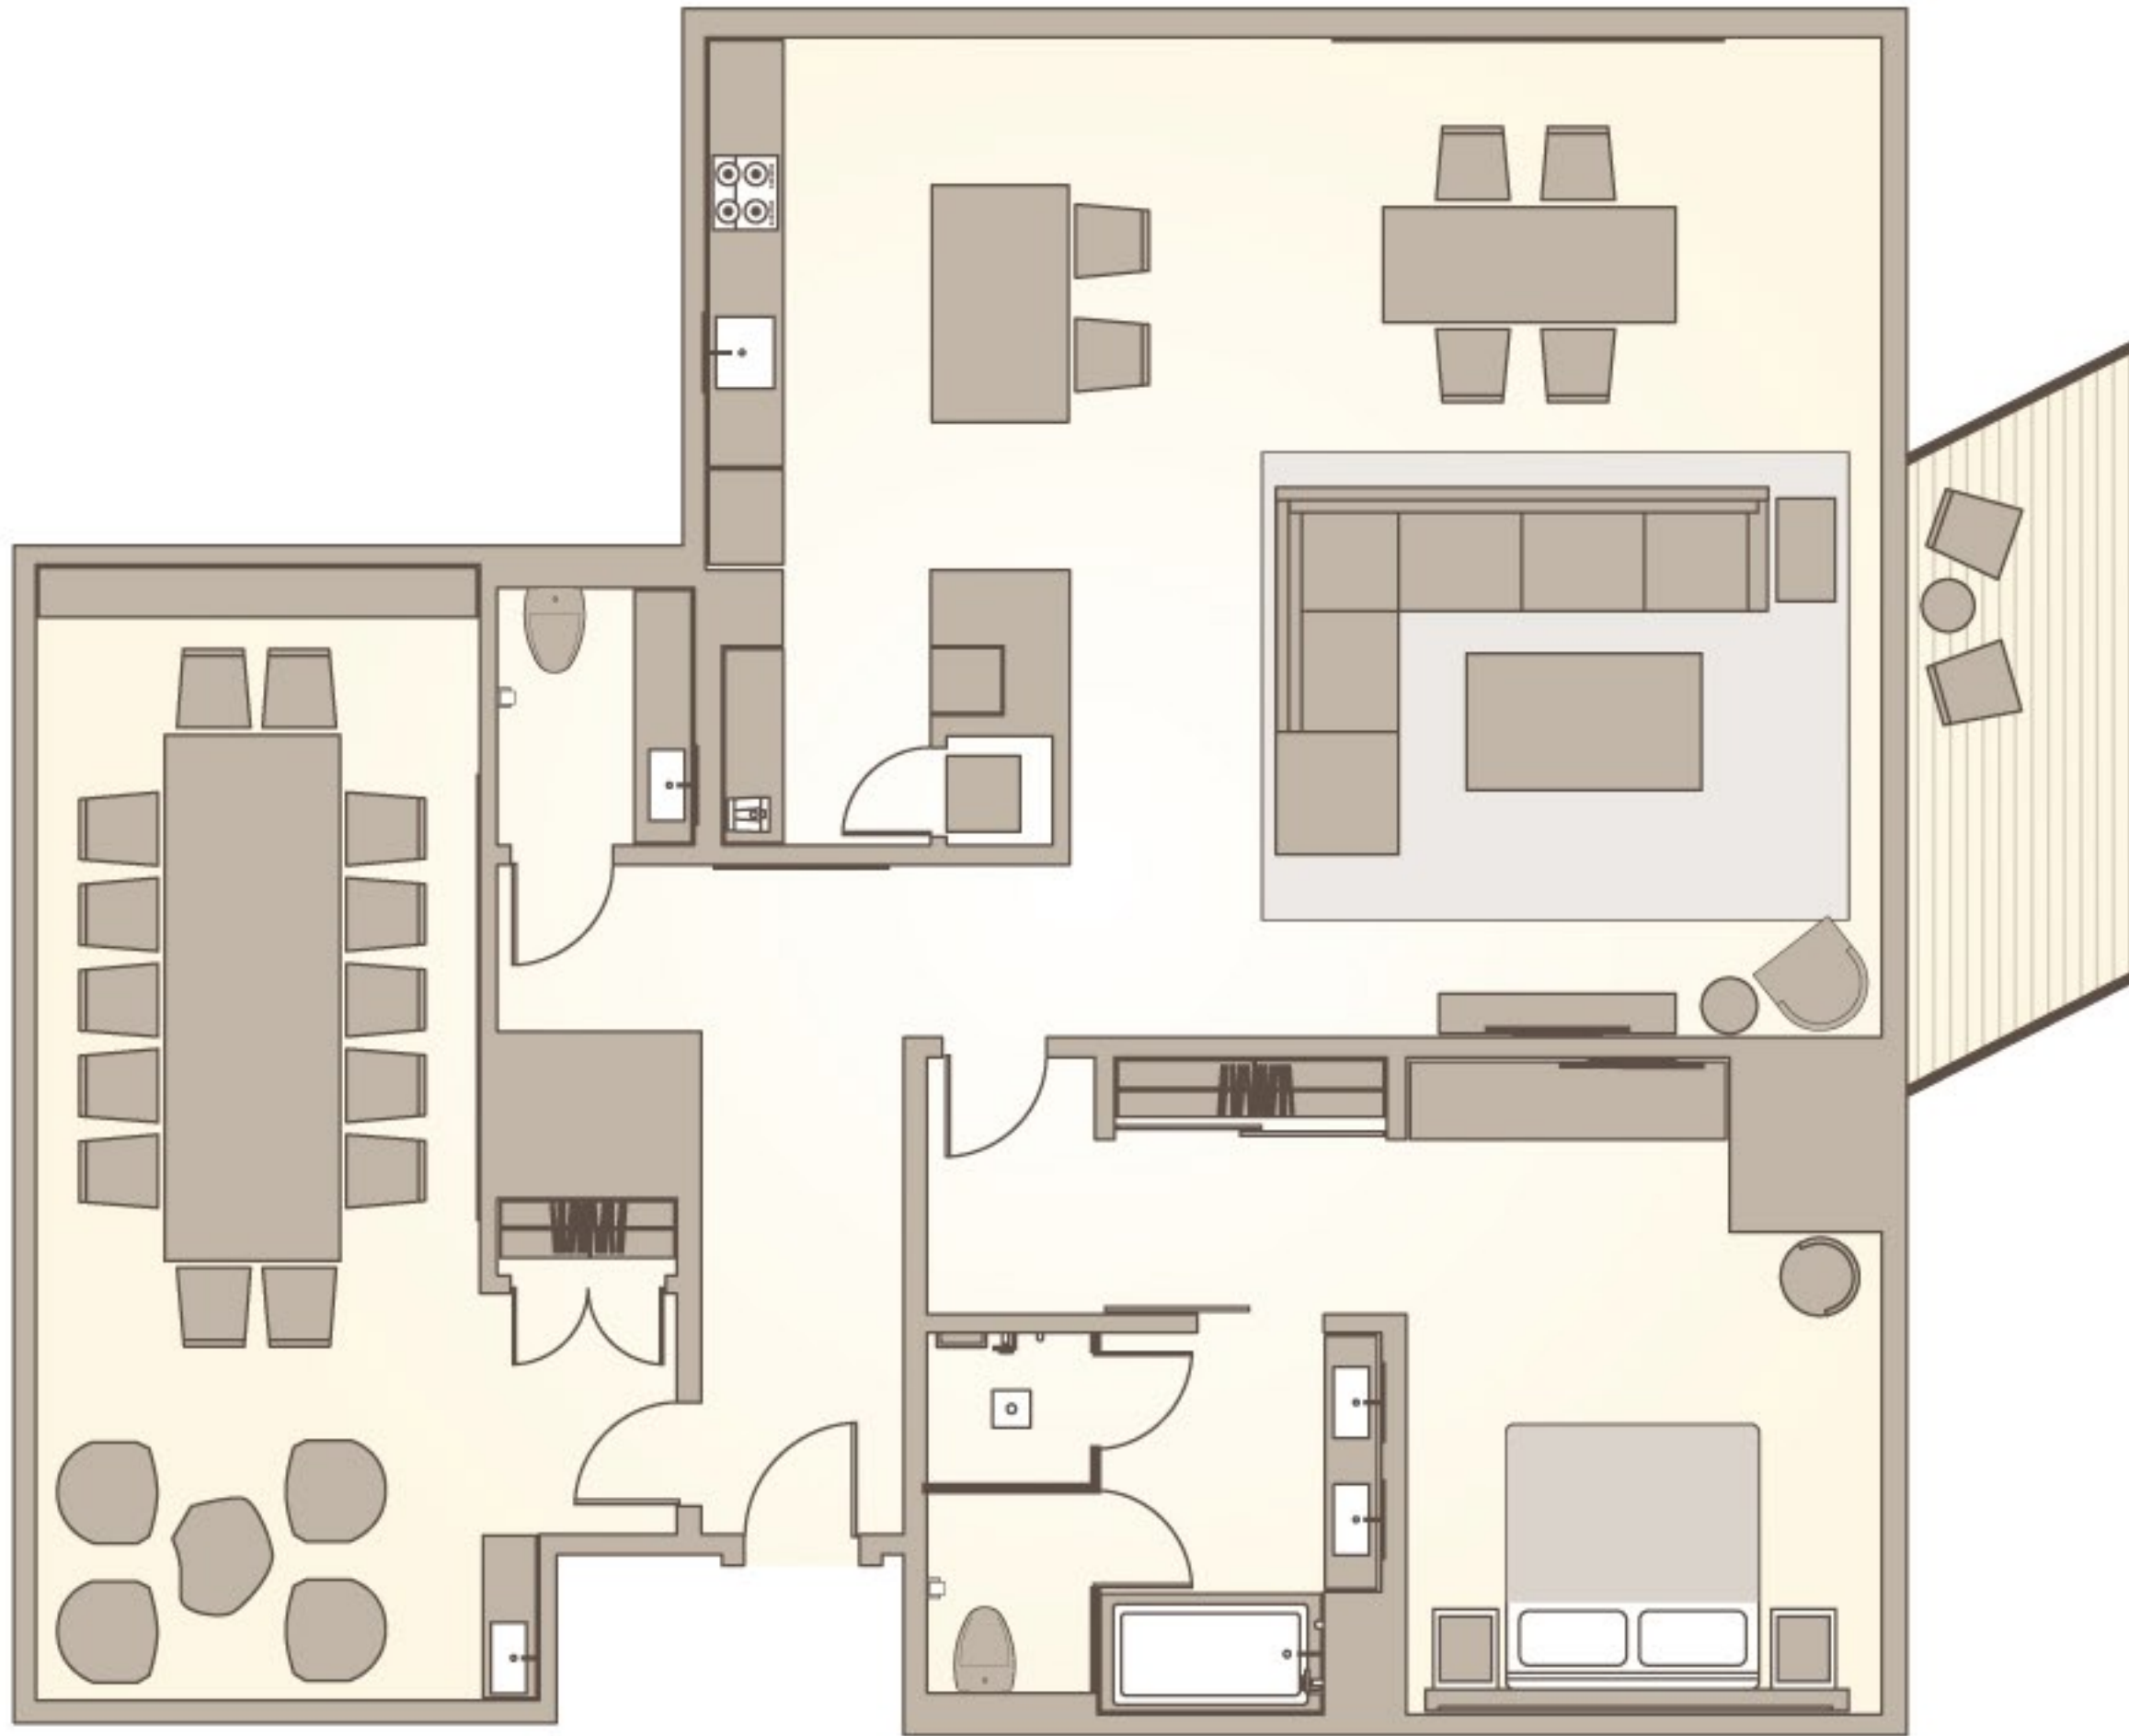

# east

MIAMI

## THE WORKSHOP RESIDENCE SUITE

(1800 sq ft / 168 sqm)

### RESIDENCE SUITES

Cada suite residencial de uno, dos o tres dormitorios cuenta con cocina completamente equipada e instalaciones de lavandería, además de todas las comodidades y servicios del hotel. Además incluyen características especiales adicionales como balcones con refrescantes vistas a Biscayne Bay y el skyline de Miami, ventanales del piso al techo, una ducha de mampara con rociadores, café Panther Coffee (de caficultores especializados de Miami), un aparato para preparar té y Wi-Fi de cortesía.

### BAÑO

- + Bañera principal completa con ducha