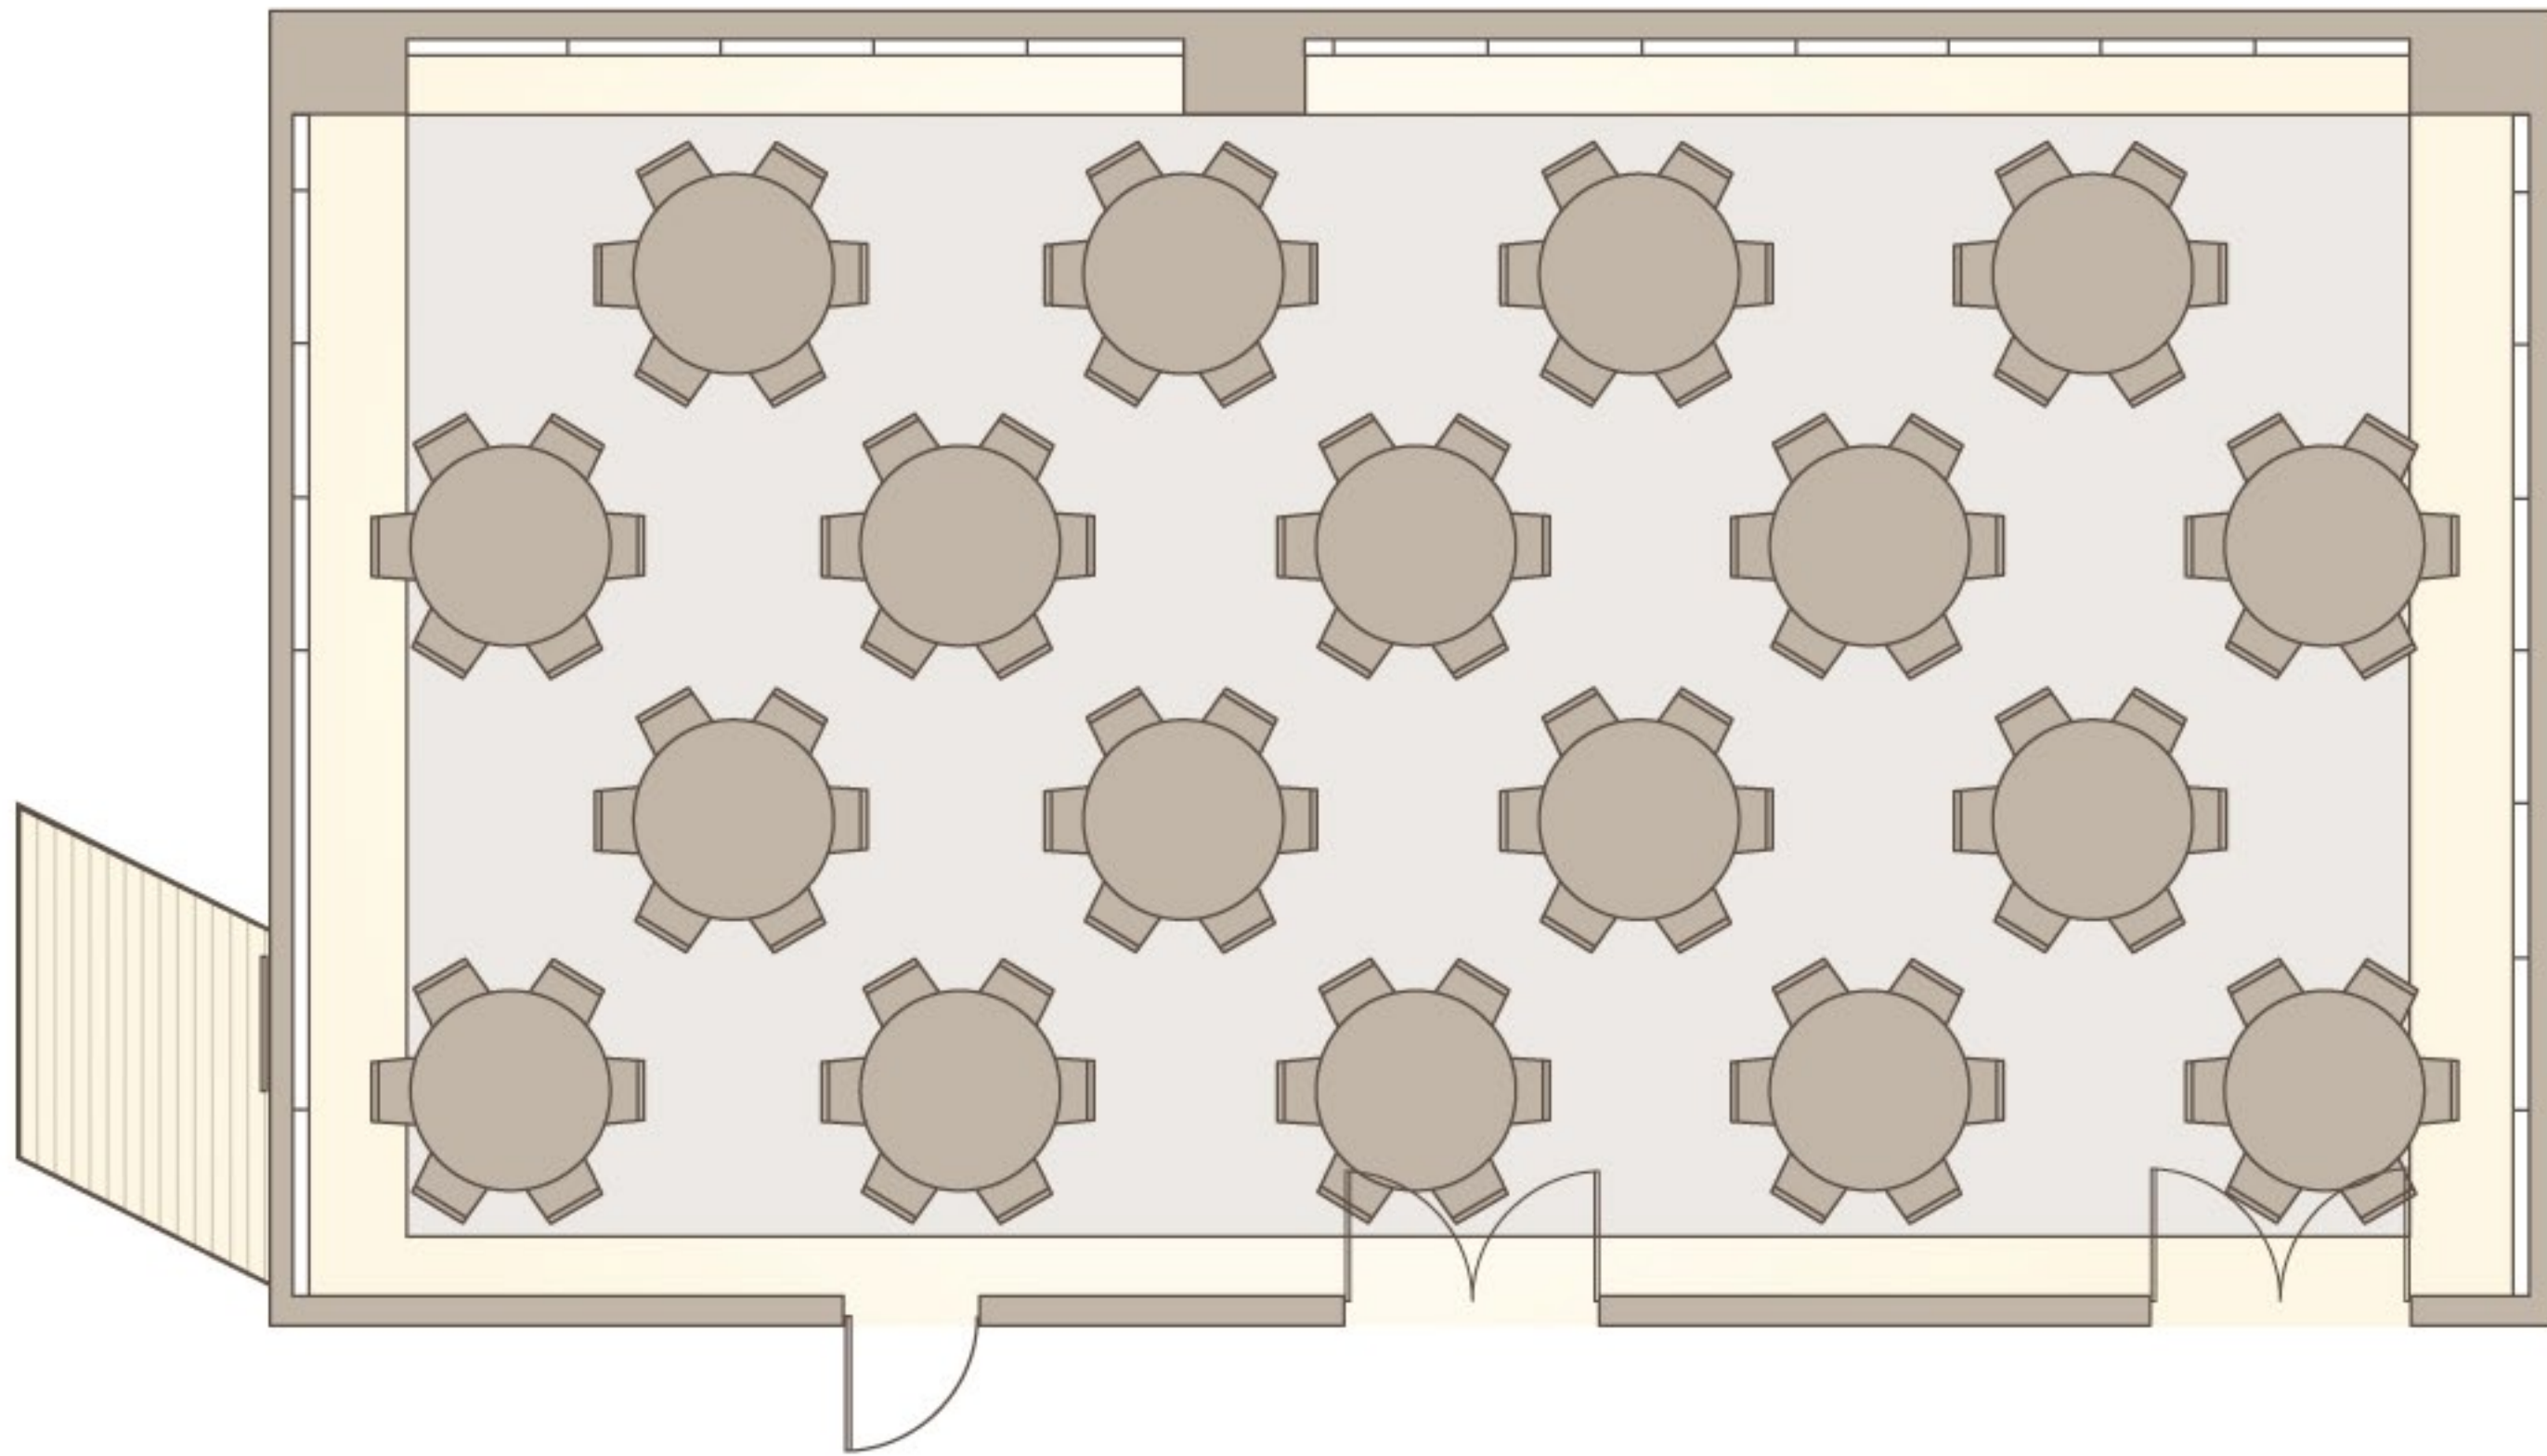

east

MIAMI

SET

(1600 sq ft / 150 sqm)

A sala Set está localizada no 38º andar e oferece 150 m² de espaço para eventos com teto elevado. Set é uma sala de esquina quina de três paredes com janelas do chão ao teto, com vista para a cidade. Ela possui uma Smart TV Video Wall multi LED de 55" com Apple TV, sistema de apresentação sem fio com um clique e som embutido, disponibilizada por nosso fornecedor interno de tecnologia audiovisual.