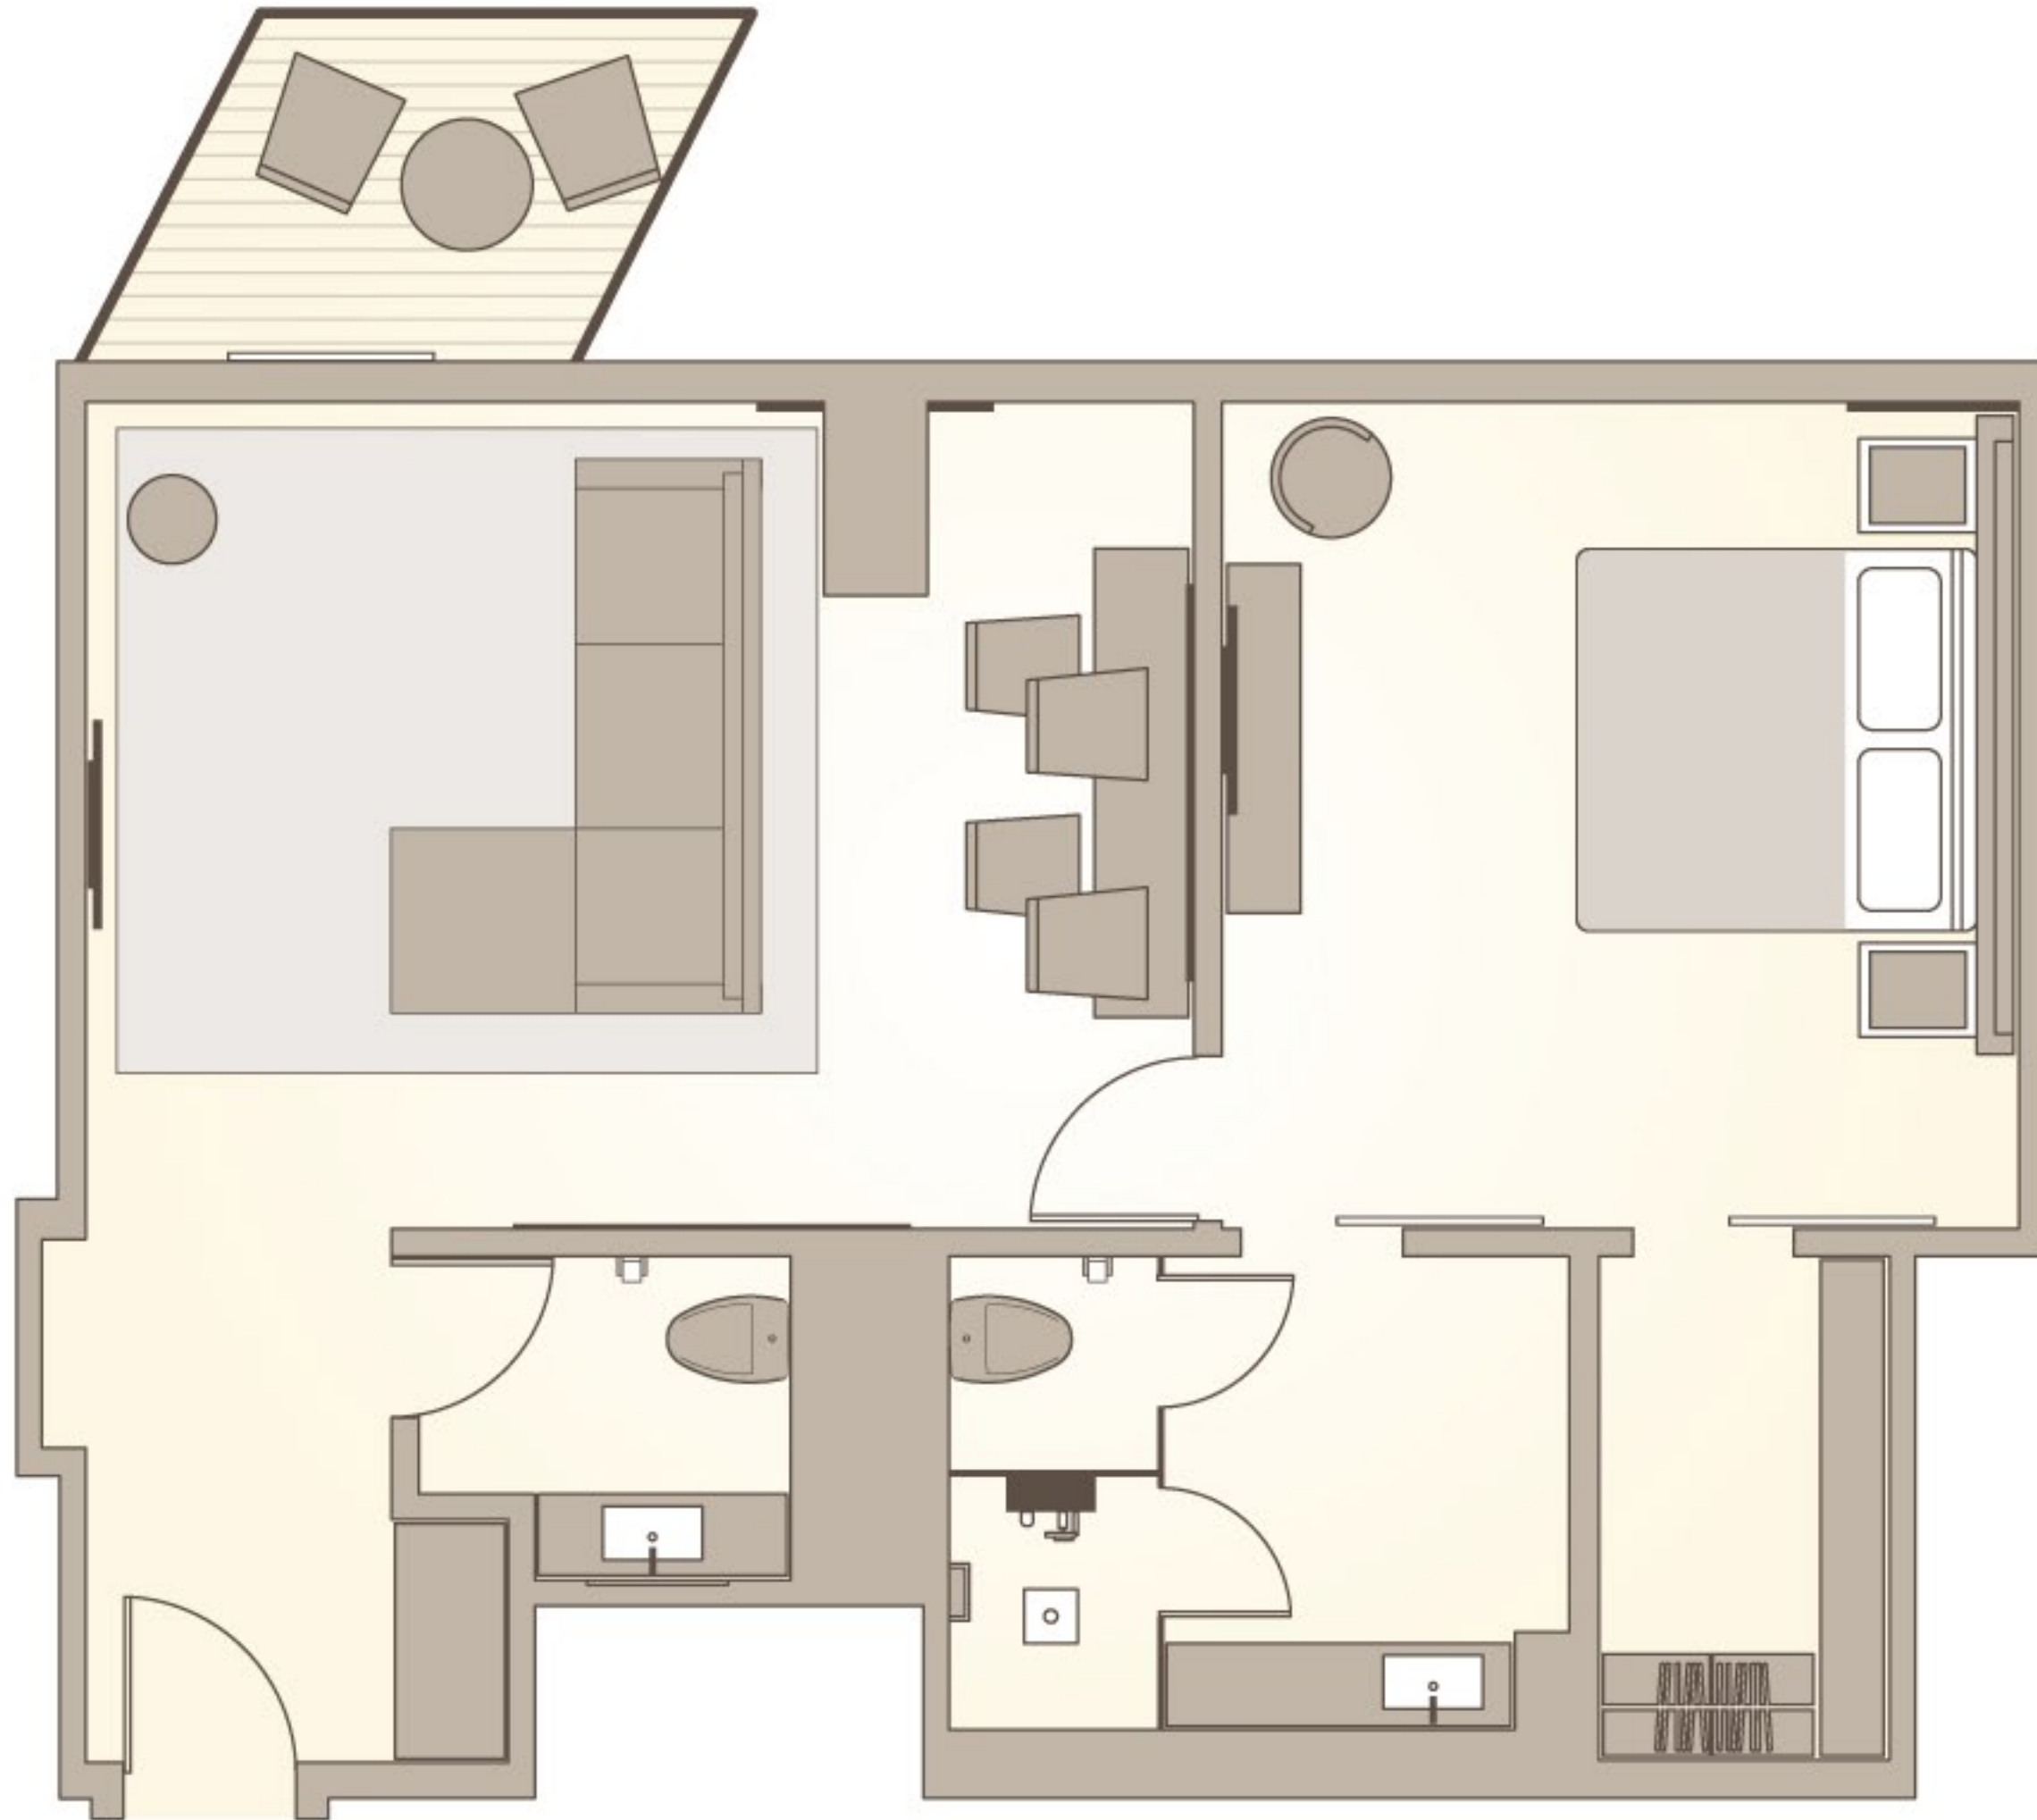

# east

MIAMI

## ONE BEDROOM SUITE

(640 - 750 sq ft / 60 - 70 sqm)

### HABITACIONES Y SUITES

EAST, Miami ofrece 352 habitaciones entre las que se incluyen 8 suites y 89 Resident Suites de una, dos y tres habitaciones (estas suites son departamentos totalmente equipados con cocina, instalaciones de lavandería y total acceso a las comodidades y los servicios del hotel). Diseñadas con una área entre los 28 a 168 metros cuadrados, nuestras modernas habitaciones y suites tienen balcones desde donde pueden apreciarse la ciudad de Miami y la Bahía de Biscayne, además de amplios ventanales del piso al techo y baño con rain shower; también se ofrece en cada una de las habitaciones café de Panther Coffee, una empresa tostadora de cafés ubicada en Miami y WiFi gratis.

### CARACTERÍSTICAS DE LAS HABITACIONES

- + Televisor Smart 4 K de 50 pulgadas Samsung™
- + Ducha de mampara con rociadores
- + Base de iPod y sistema de audio SWITCH de Native Union
- + Acceso a Internet WiFi y de banda ancha por cable de cortesía
- + Café expreso Panther Coffee de cortesía
- + Té JoJo™ de cortesía
- + Caja fuerte en la habitación
- + Iluminación multiescena
- + Minibar
- + Lujosos productos de baño Appelles
- + Escritorio de trabajo
- + Sistema de control de la habitación mediante la aplicación del hotel