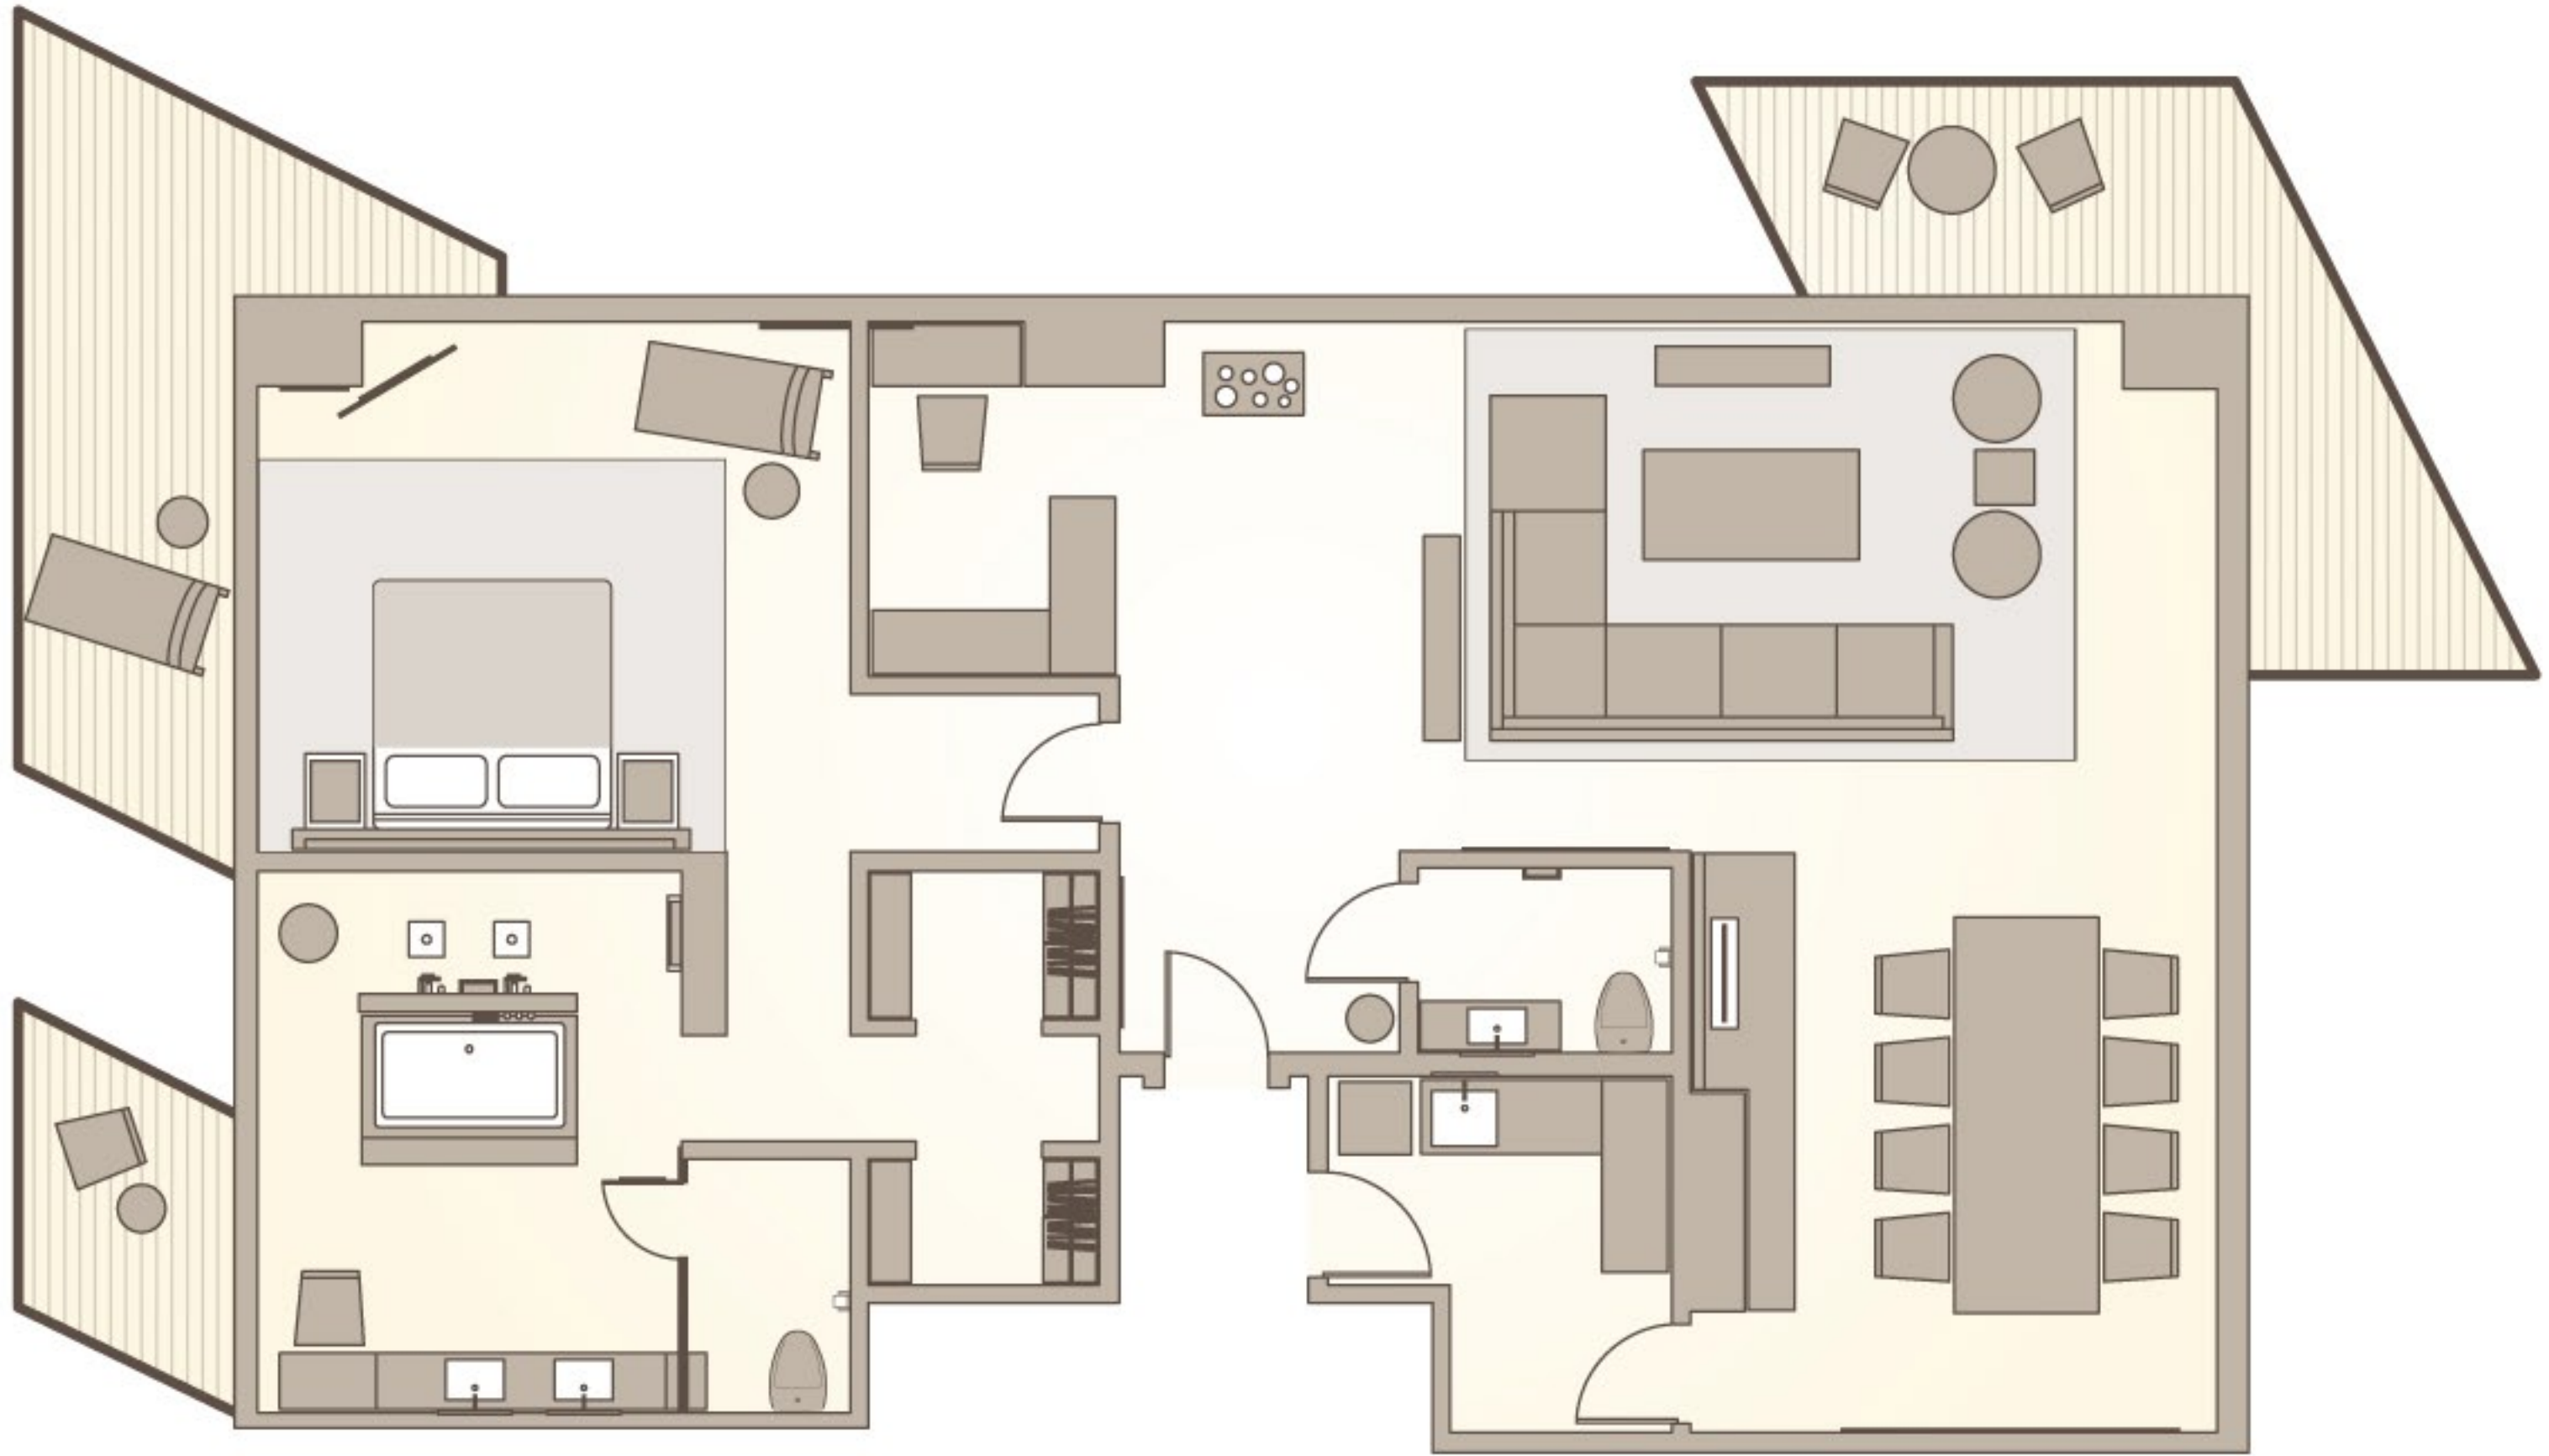

# east

MIAMI

## EAST SUITE (1600 sq ft / 148 sqm)

### HABITACIONES Y SUITES

EAST, Miami ofrece 352 habitaciones entre las que se incluyen 8 suites y 89 Resident Suites de una, dos y tres habitaciones (estas suites son departamentos totalmente equipados con cocina, instalaciones de lavandería y total acceso a las comodidades y los servicios del hotel). Diseñadas con una área entre los 28 a 168 metros cuadrados, nuestras modernas habitaciones y suites tienen balcones desde donde pueden apreciarse la ciudad de Miami y la Bahía de Biscayne, además de amplios ventanales del piso al techo y baño con rain shower; también se ofrece en cada una de las habitaciones café de Panther Coffee, una empresa tostadora de cafés ubicada en Miami y WiFi gratis.

### CARACTERÍSTICAS DE LAS HABITACIONES

- + Televisor Smart 4 K de 50 pulgadas Samsung™
- + Ducha de mampara con rociadores
- + Base de iPod y sistema de audio SWITCH de Native Union
- + Acceso a Internet WiFi y de banda ancha por cable de cortesía
- + Café expreso Panther Coffee de cortesía
- + Té JoJo™ de cortesía
- + Caja fuerte en la habitación
- + Iluminación multiescena
- + Minibar
- + Lujosos productos de baño Appelles
- + Escritorio de trabajo
- + Sistema de control de la habitación mediante la aplicación del hotel