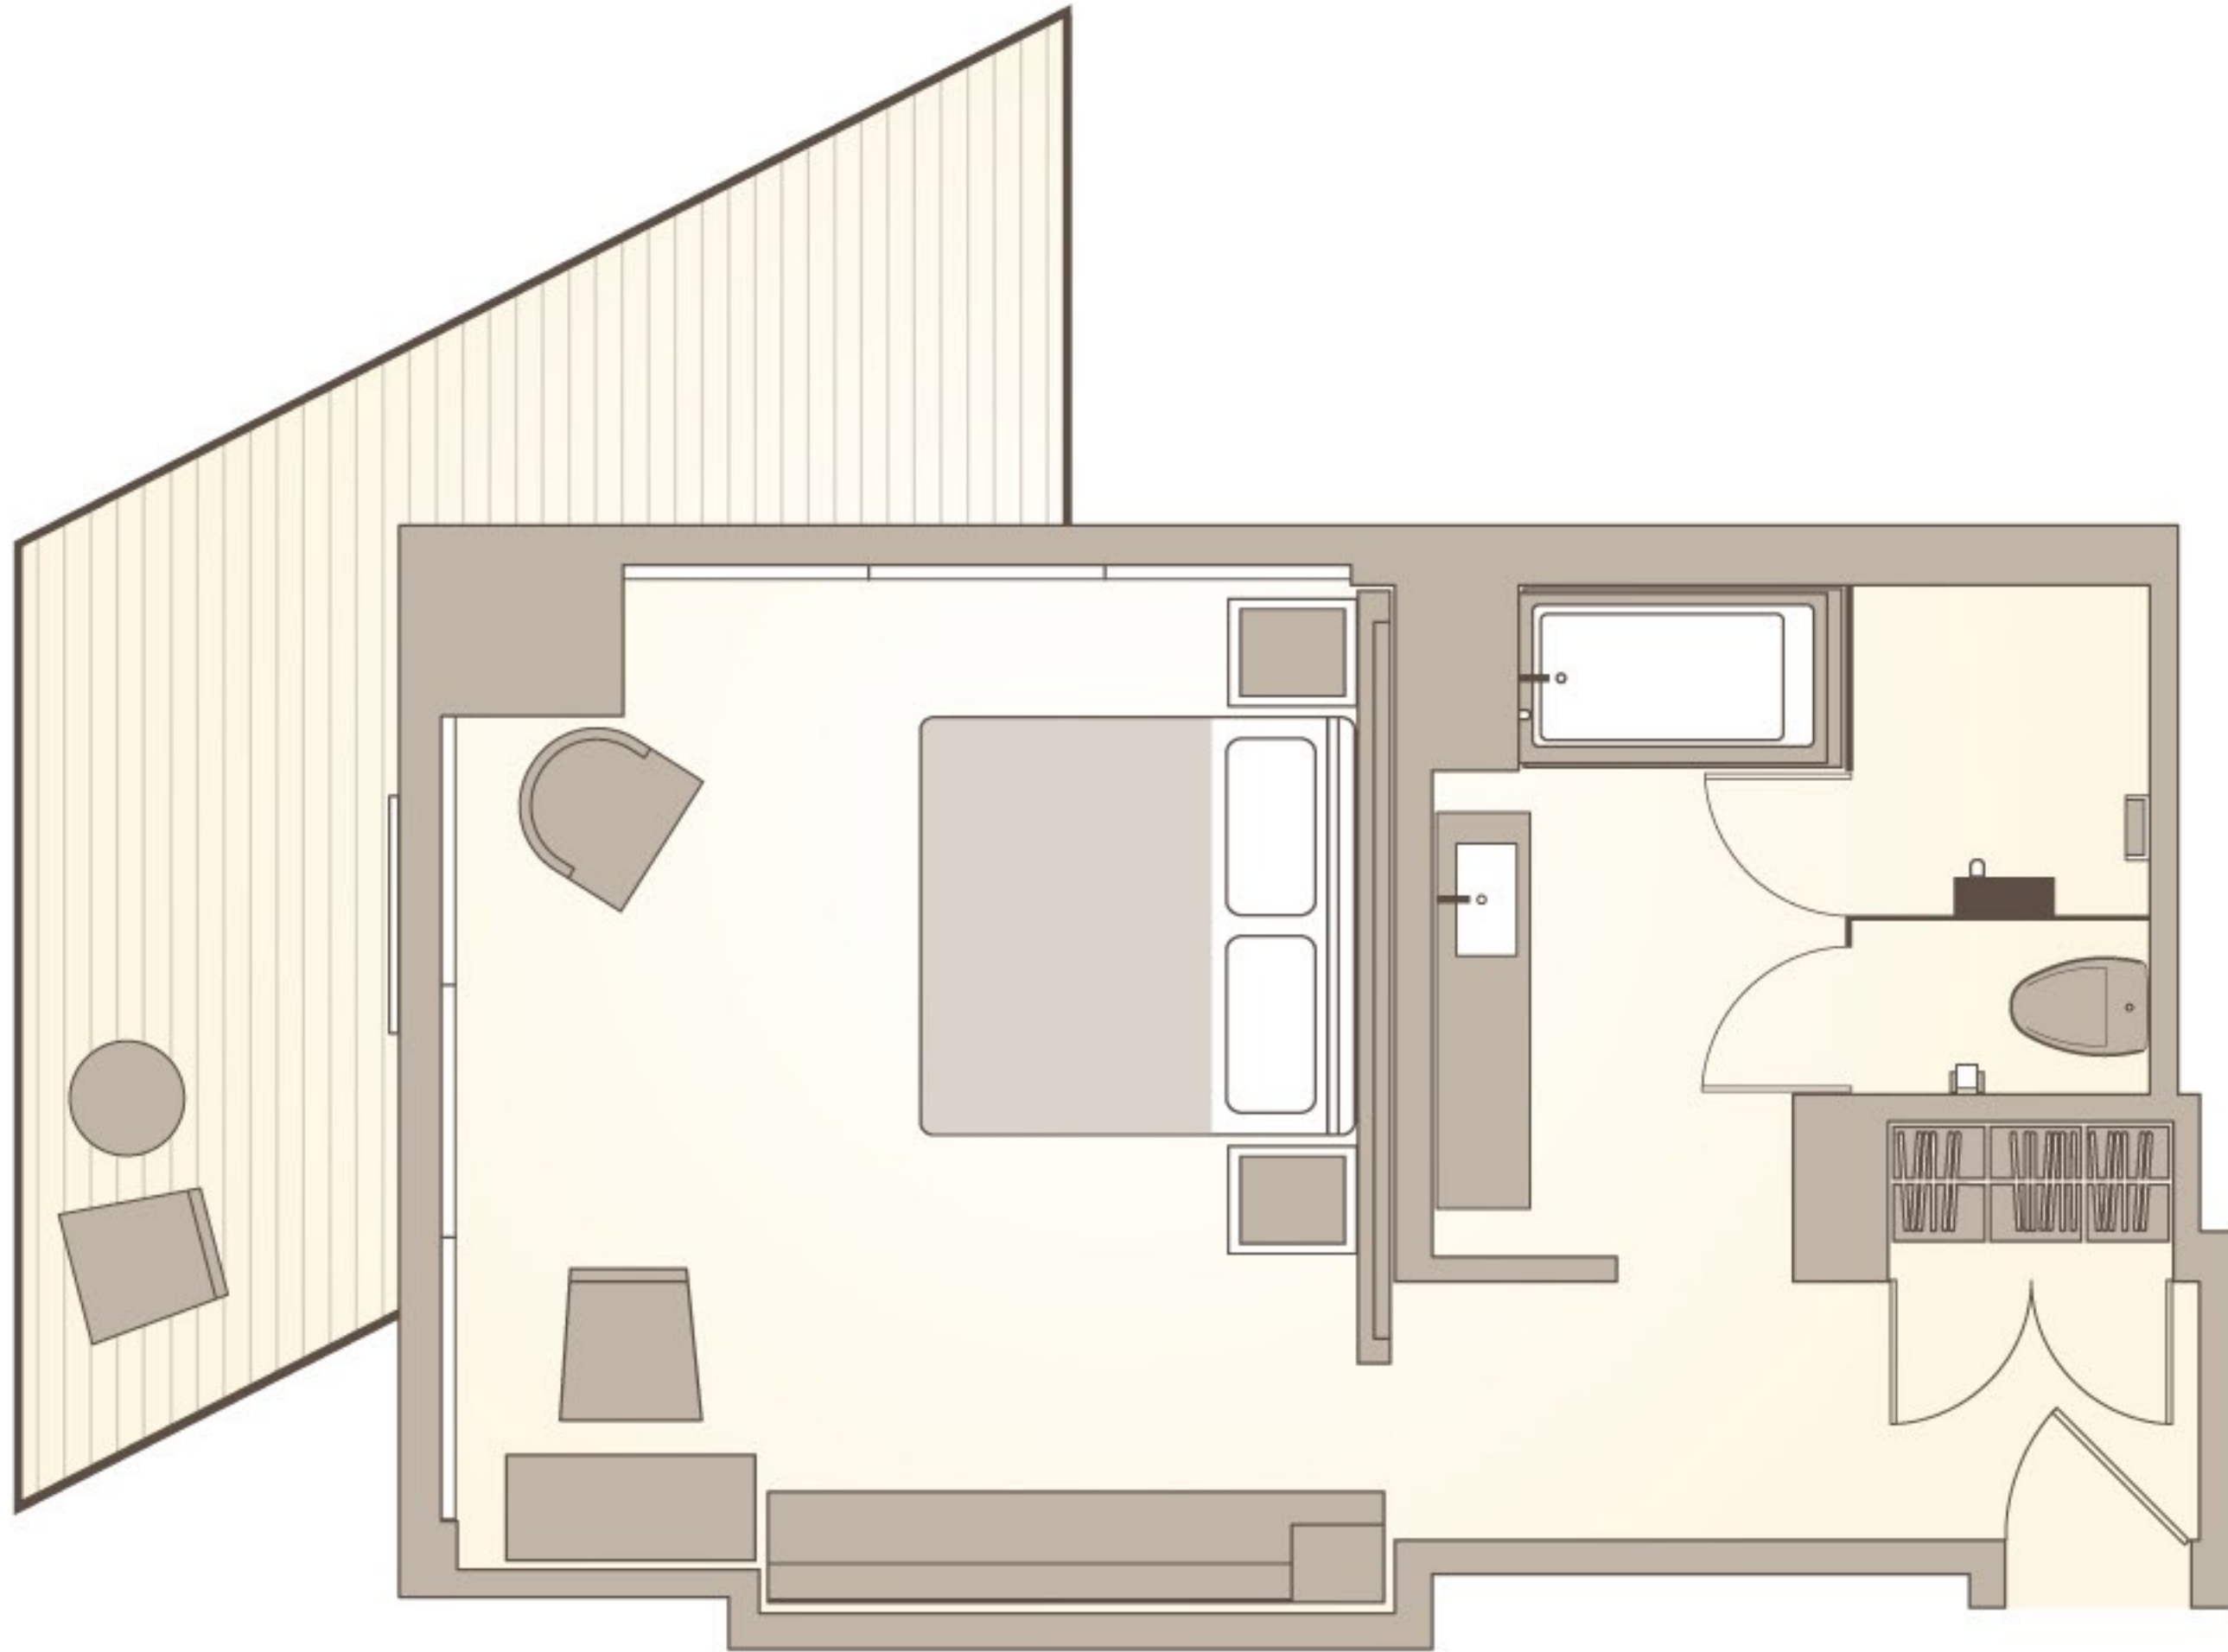

# east

MIAMI

## CORNER KING

(410 sq ft / 38 sqm)

### HABITACIONES Y SUITES

EAST, Miami ofrece 352 habitaciones entre las que se incluyen 8 suites y 89 Resident Suites de una, dos y tres habitaciones (estas suites son departamentos totalmente equipados con cocina, instalaciones de lavandería y total acceso a las comodidades y los servicios del hotel). Diseñadas con una área entre los 28 a 168 metros cuadrados, nuestras modernas habitaciones y suites tienen balcones desde donde pueden apreciarse la ciudad de Miami y la Bahía de Biscayne, además de amplios ventanales del piso al techo y baño con rain shower; también se ofrece en cada una de las habitaciones café de Panther Coffee, una empresa tostadora de cafés ubicada en Miami y WiFi gratis.

### CARACTERÍSTICAS DE LAS HABITACIONES

- + Televisor Smart 4 K de 50 pulgadas Samsung™
- + Ducha de mampara con rociadores
- + Base de iPod y sistema de audio SWITCH de Native Union
- + Acceso a Internet WiFi y de banda ancha por cable de cortesía
- + Café expreso Panther Coffee de cortesía
- + Té JoJo™ de cortesía
- + Caja fuerte en la habitación
- + Iluminación multiescena
- + Minibar
- + Lujosos productos de baño Appelles
- + Escritorio de trabajo
- + Sistema de control de la habitación mediante la aplicación del hotel