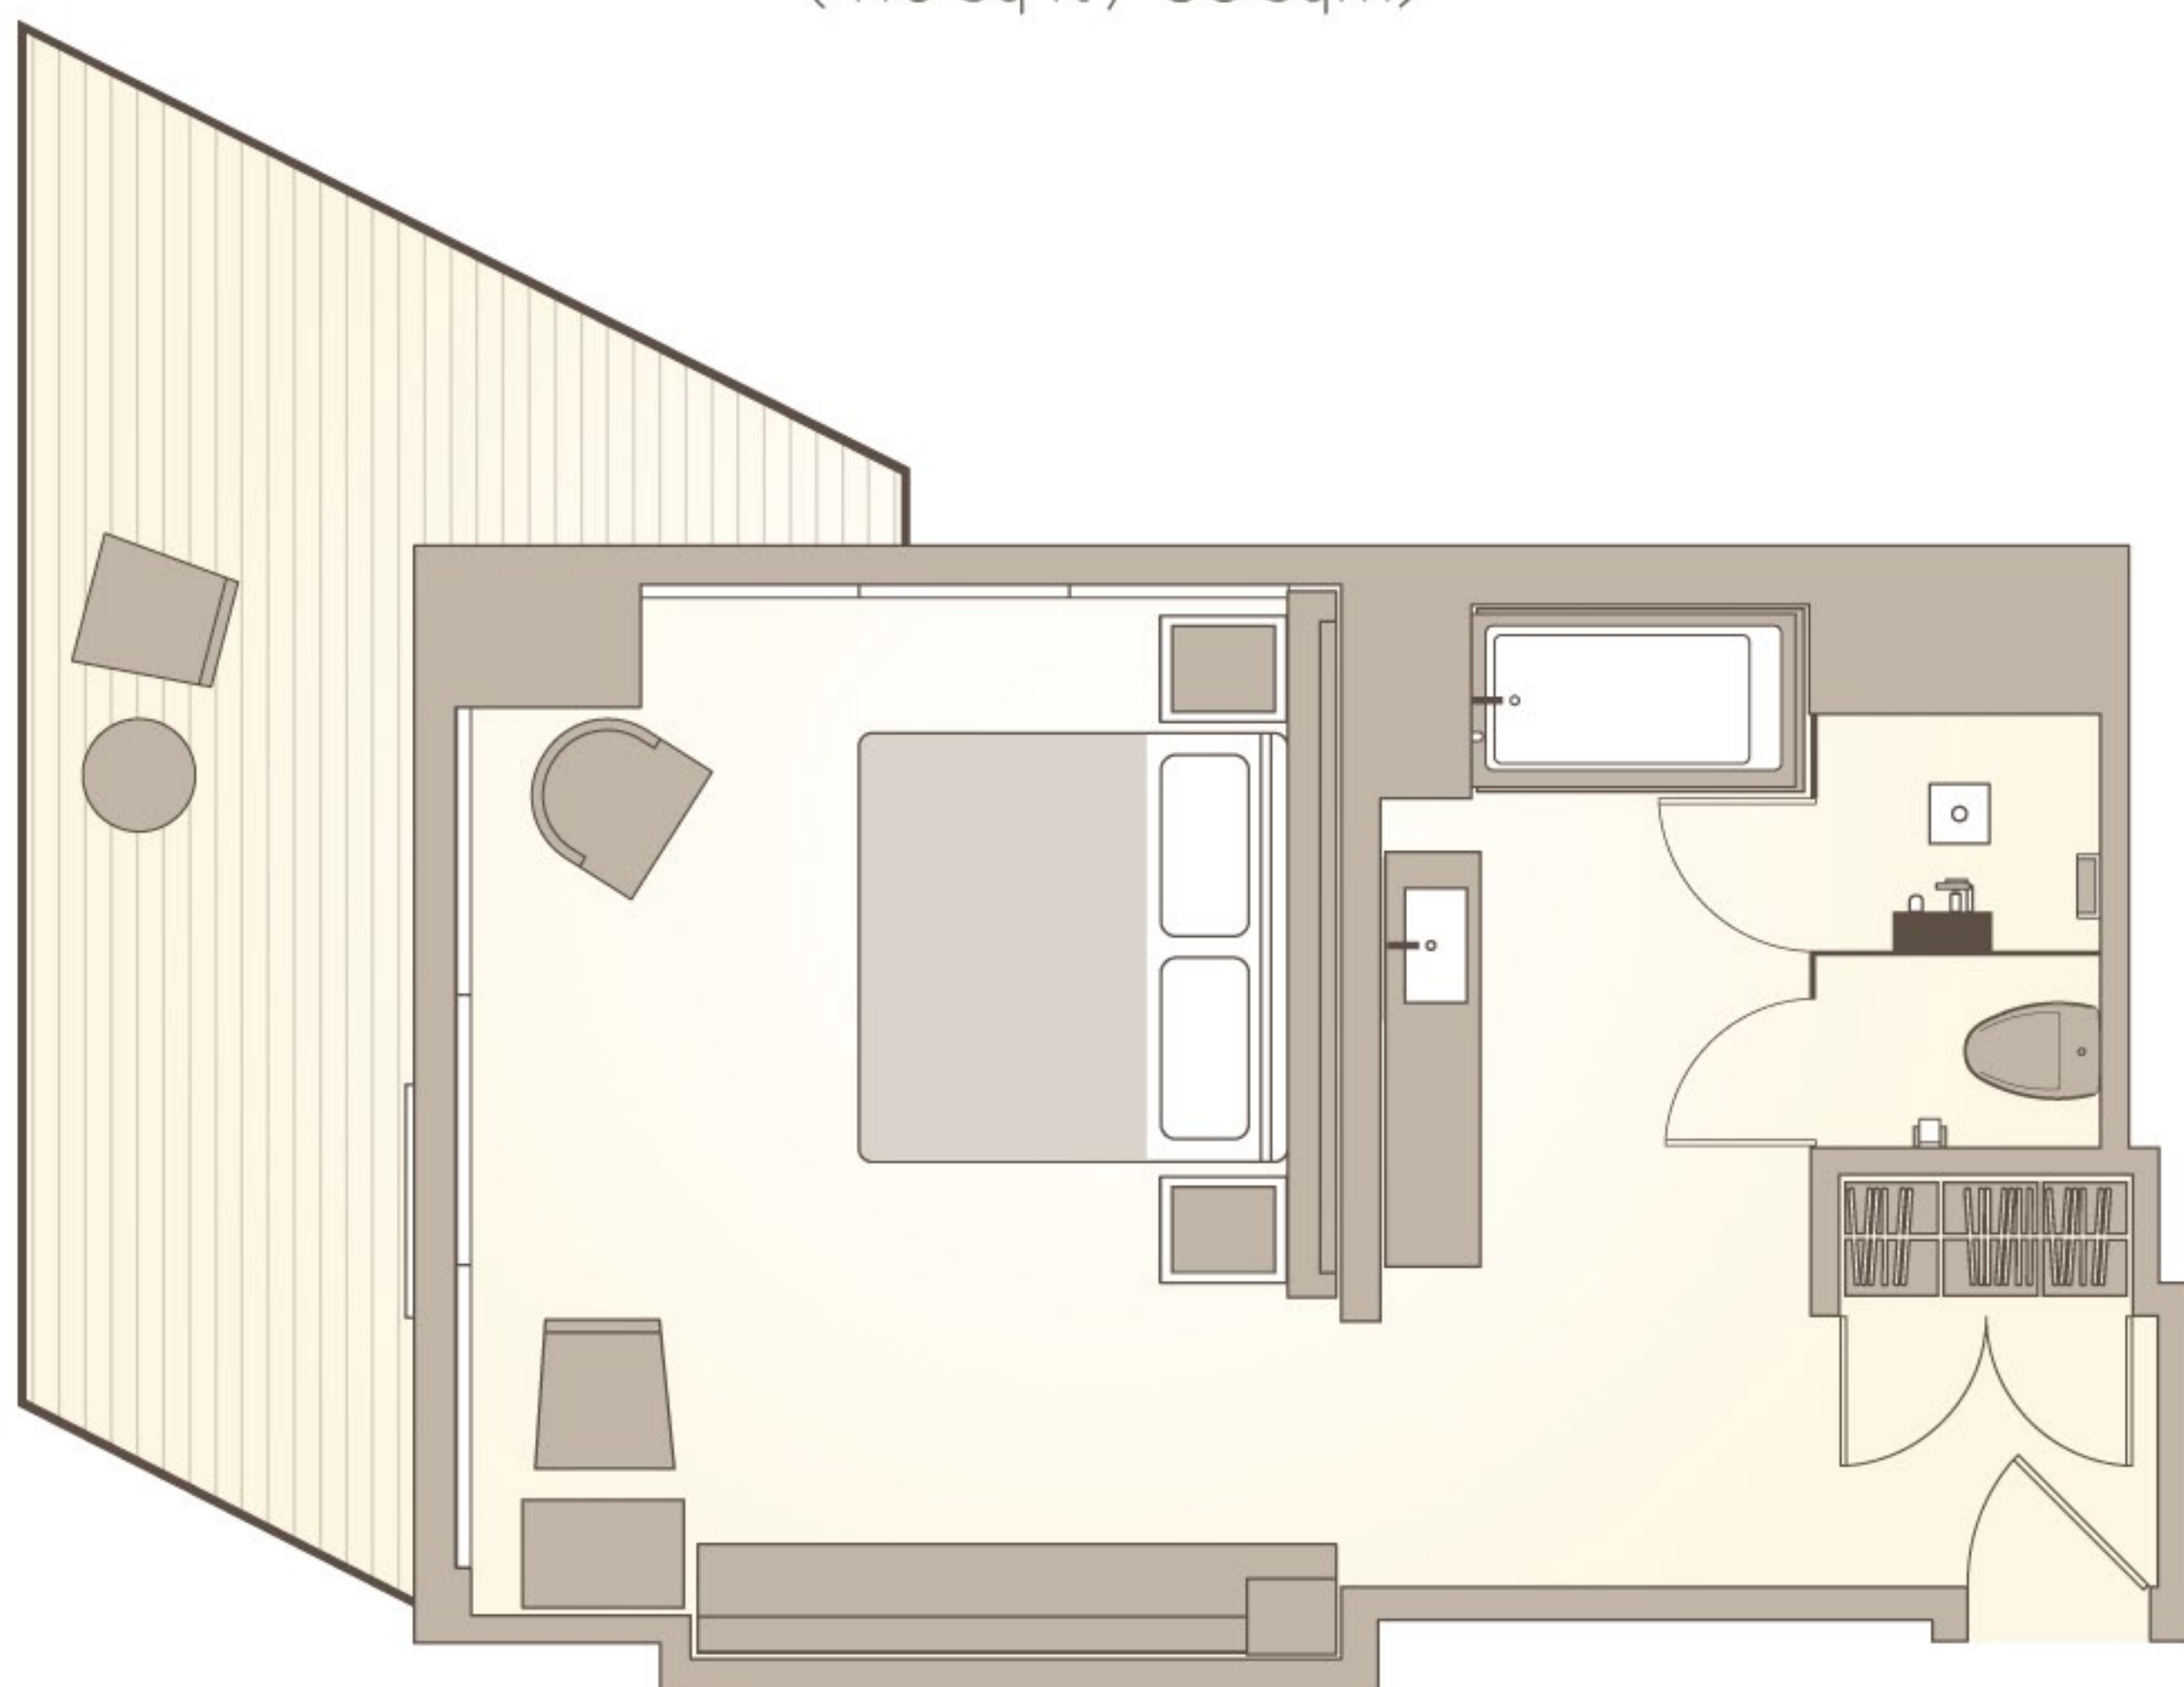

east

MIAMI

BAY KING

(410 sq ft / 38 sqm)

QUARTOS E SUITES

EAST, Miami oferece 352 quartos, sendo 8 suítes e 89 Resident Suites de um, dois e três quartos (apartamentos totalmente equipados com cozinha, lavanderia e acesso completo às comodidades e aos serviços do hotel). Com tamanhos que variam de 28 a 168 metros quadrados, nossos quartos contemporâneos, suítes e residências oferecem varandas com vistas da cidade de Miami e da Baía de Biscayne Bay, janelas panorâmicas, ducha rain shower, Panther Coffee, torrefação de café sediada em Miami, uma máquina de chá e WiFi de cortesia.

CARACTERÍSTICAS DO QUARTO

- + Smart TV Samsung™ 4K de 50"
- + Chuveiro com boxe
- + Central multimídia para iPod e sistema de áudio Native Union SWITCH
- + Acesso Wi-Fi gratuito
- + Internet banda larga com fio ou WiFi gratuitos
- + Café Expresso Panther Coffee de cortesia
- + Chás JoJo™ de cortesia
- + Cofre no quarto
- + Iluminação com diversos ajustes
- + Minibar
- + Luxuosas amenities de banho Appelles
- + Mesa de trabalho
- + Sistema de controle do quarto através do aplicativo do hotel