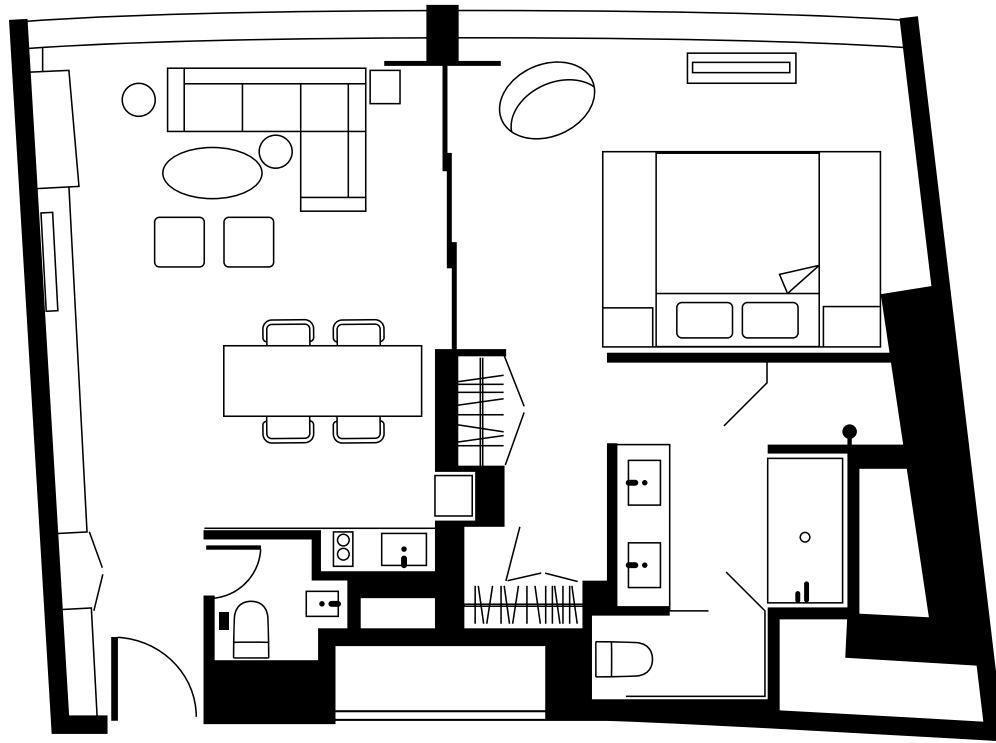

ROOM DETAILS

 ROOM SIZE	750 sq ft / 70 sqm
 VIEW	EAST View
 BEDS	King

ROOM FEATURES

King size bed	Hair-dryer
Comfortable down bedding	Iron and ironing board
Walk-in rainfall shower	Safety box
Bathroom amenities by Appelles	Flat screen TV
Bose mini speaker	Room service
Complimentary WiFi and wired broadband internet access	Multi-scene lighting
Nespresso coffee machine and tea	Hardwood floors
	Blackout blinds with sheer curtains

实际房间布局可能有所变化

空间越大,灵感越多。我们的东隅套房拥有宽大豁亮的客厅和用餐空间,可让你在舒适的房间中轻松工作或认真玩乐。从踏进东隅一刻开始享受贴心服务,你也可以为自己冲调一杯Nespresso咖啡,在时尚惬意的空间放松身心。于傍晚时分,在浴缸浸浴边欣赏城市闪烁或在雨淋花洒下整理一天的思绪,再在特大双人床休息充电,期待明天新开始。

房间信息

📏 房间大小	750 平方英尺 / 70 平方米
🌄 景观	东隅景观
🛏 床数	大床

房间设施

双人大床	吹风机
舒适羽绒寝具	电熨斗及熨衣板
步入式雨淋花洒	保险箱
Appelles 品牌浴室用品	平板电视
Bose 迷你扬声器	客房送餐服务
免费 WiFi 及有线宽频网络	多场景灯光控制
Nespresso 奈斯派索咖啡机及茶品	实木地板
	遮光窗帘及窗纱

EAST BEIJING EAST STUDIO

with mini kitchen

east

Please note actual room layout may vary.