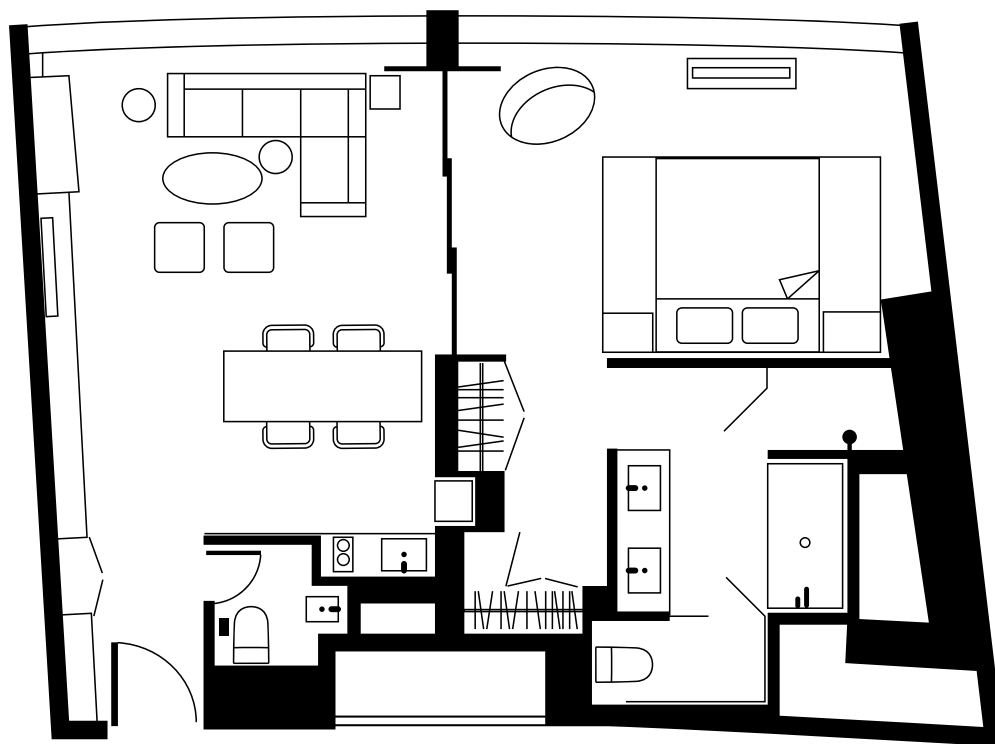

实际房间布局可能有所变化

空间越大,灵感越多。我们的东隅套房拥有宽大豁亮的客厅和用餐空间,可让你在舒适的房间中轻松工作或认真玩乐。从踏进东隅一刻开始享受贴心服务,你也可以为自己冲调一杯Nespresso咖啡,在时尚惬意的空间放松身心。于傍晚时分,在浴缸浸浴边欣赏城市闪烁或在雨淋花洒下整理一天的思绪,再在特大双人床休息充电,期待明天新开始。

房间信息

📏 房间大小	750 平方英尺 / 70 平方米
🌄 景观	东隅景观
🛏 床数	大床

房间设施

双人大床	吹风机
舒适羽绒寝具	电熨斗及熨衣板
步入式雨淋花洒	保险箱
Appelles 品牌浴室用品	平板电视
Bose 迷你扬声器	客房送餐服务
免费 WiFi 及有线宽频网络	多场景灯光控制
Nespresso 奈斯派索咖啡机及茶品	实木地板
	遮光窗帘及窗纱

EAST BEIJING EAST STUDIO

with mini kitchen

east

Please note actual room layout may vary.

ROOM DETAILS

 ROOM SIZE	750 sq ft / 70 sqm
 VIEW	EAST View
 BEDS	King

ROOM FEATURES

King size bed	Hair-dryer
Comfortable down bedding	Iron and ironing board
Walk-in rainfall shower	Safety box
Bathroom amenities by Appelles	Flat screen TV
Bose mini speaker	Room service
Complimentary WiFi and wired broadband internet access	Multi-scene lighting
Nespresso coffee machine and tea	Hardwood floors
	Blackout blinds with sheer curtains

北京东隅 东隅套房

配有迷你厨房

east

实际房间布局可能有所变化

空间越大,灵感越多。我们的东隅套房拥有宽大豁亮的客厅和用餐空间,可让你在舒适的房间中轻松工作或认真玩乐。从踏进东隅一刻开始享受贴心服务,你也可以为自己冲调一杯Nespresso咖啡,在时尚惬意的空间放松身心。于傍晚时分,在浴缸浸浴边欣赏城市闪烁或在雨淋花洒下整理一天的思绪,再在特大双人床休息充电,期待明天新开始。

房间信息

📏 房间大小	750 平方英尺 / 70 平方米
🌄 景观	东隅景观
🛏 床数	大床